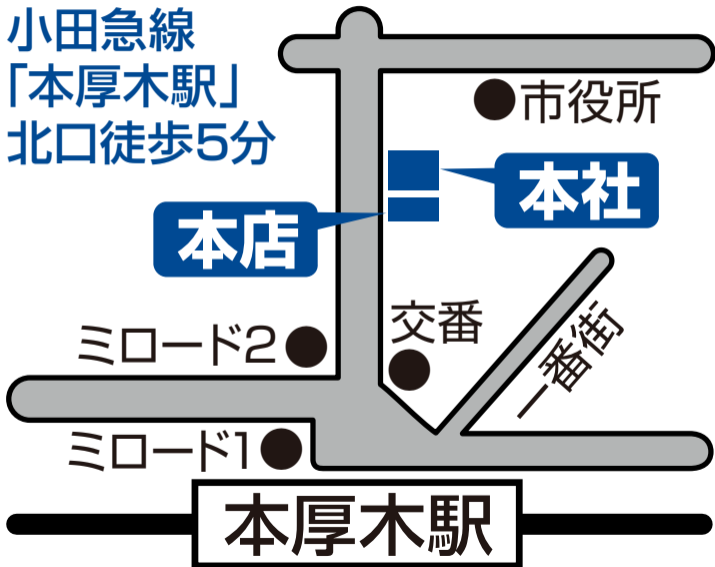

西田コーポレーション 本社・本店

小田急線
「本厚木駅」
北口徒歩5分

本店

本社

●市役所

交番

ミロード2 ●

ミロード1 ●

本厚木駅